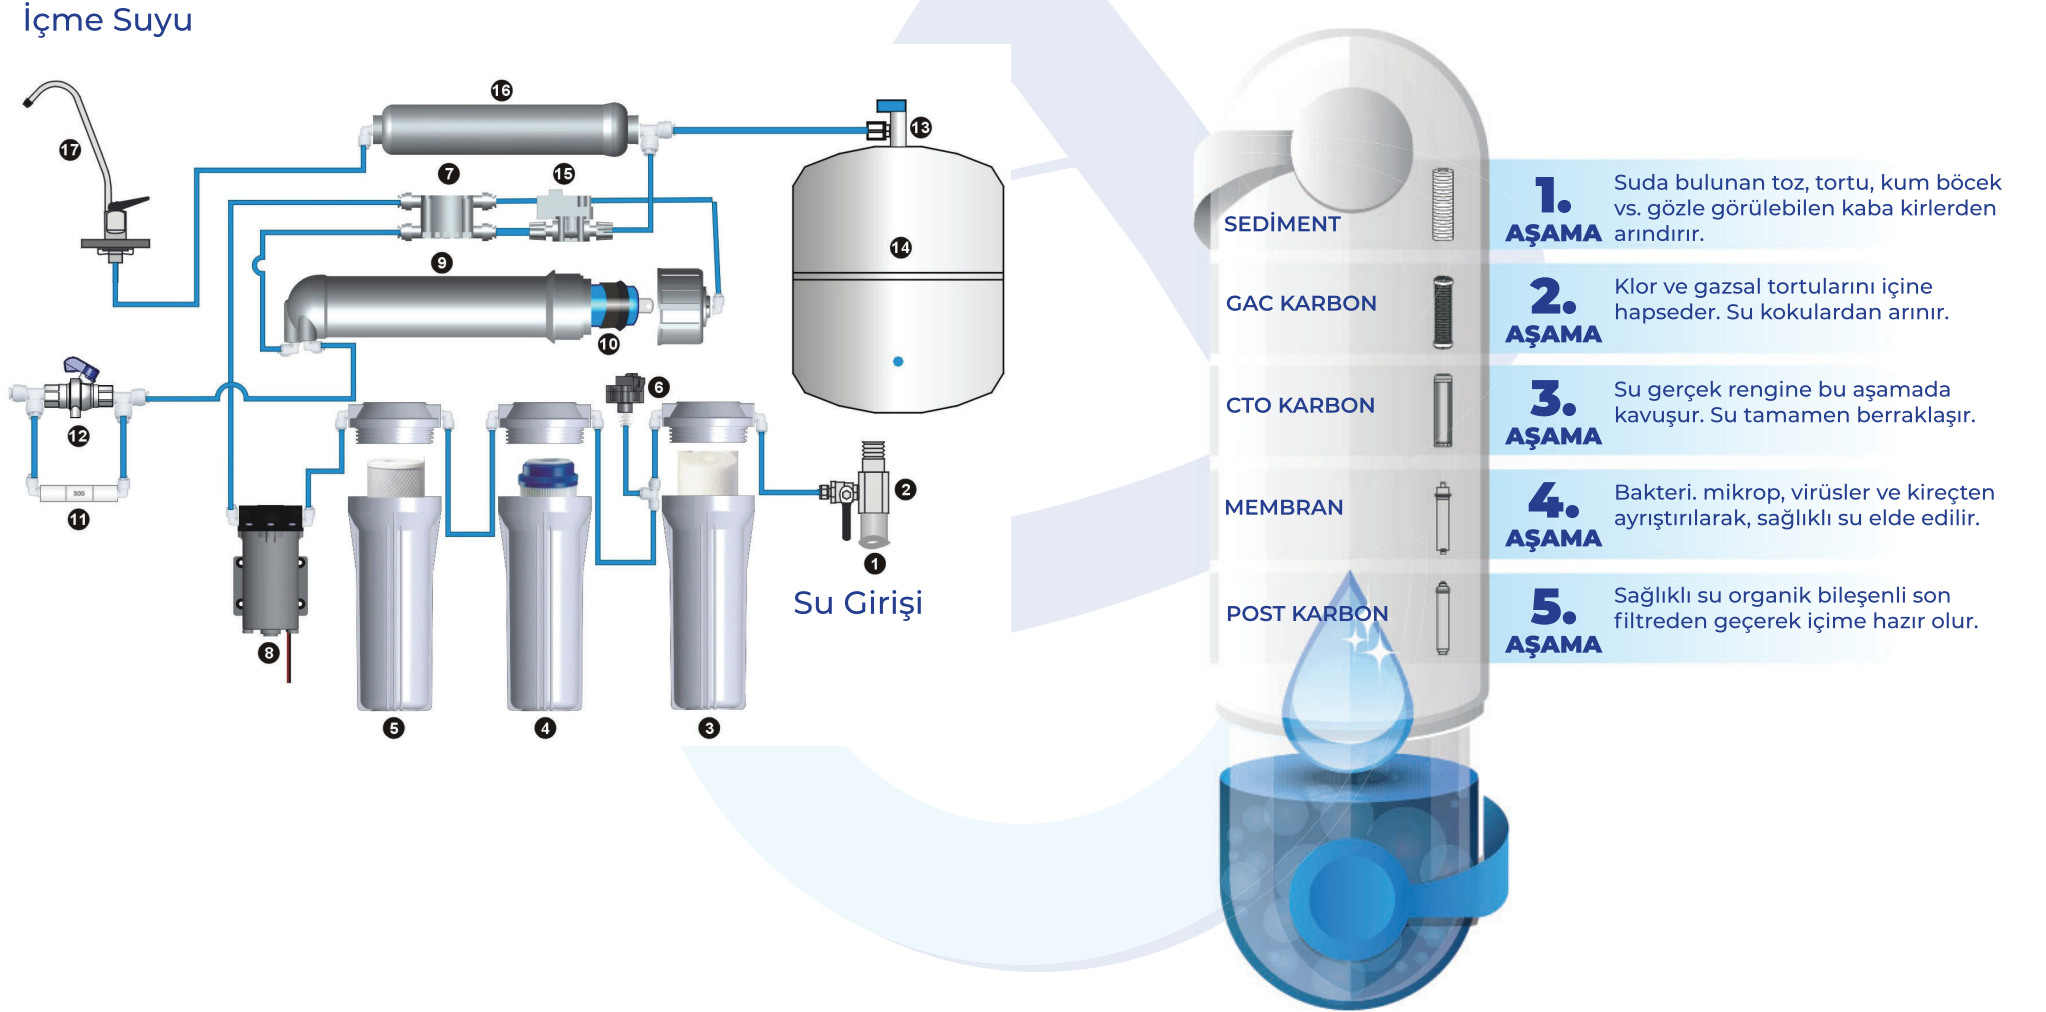

5 Aşamalı RO Sistem Şeması

5 Aşamalı Filtre Sistemi